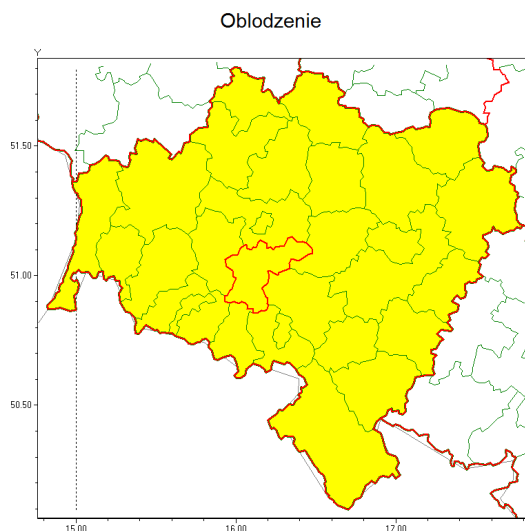

### Zasięg ostrzeżenia w województwie

#### Ostrzeżenie meteorologiczne Nr 4

|   |   |
|---|---|
| <b>Nazwa biura</b>                                | IMGW-PIB Centralne Biuro Prognoz Meteorologicznych - Wydział we Wrocławiu   |
| <b>Zjawisko/stopień zagrożenia</b>                | Oblodzenie/ 1   |
| <b>Obszar</b>                                     | województwo dolnośląskie <b>powiat jaworski</b>   |
| <b>Ważność</b>                                    | od godz. 17:00 dnia 17.01.2022 do godz. 09:00 dnia 18.01.2022   |
| <b>Przebieg</b>                                   | Prognozuje się zamarzanie mokrej nawierzchni dróg i chodników po opadach deszczu, deszczu ze mrogiem, mrogu i krupy śniegu, powodujące ich oblodzenie. Temperatura minimalna od -3°C do -1°C, temperatura minimalna przy gruncie od -5°C do -3°C. |
| <b>Prawdopodobieństwo wystąpienia zjawiska(%)</b> | 75%   |
| <b>Uwagi</b>                                      | Brak.   |
| <b>Dyrektor synoptyk IMGW-PIB</b>                 | Piotr Ojrzyski  |
| <b>Godzina i data wydania</b>                     | godz. 13:35 dnia 17.01.2022   |
| <b>SMS</b>  | IMGW-PIB OSTRZEŻENIE: OBLODZENIE/1 dolnośląskie/jaworski od 17:00/17.01 do 09:00/18.01.2022 temp. min. od -3 st. do -1 st., przy gruncie do -5 st., lisko.  |